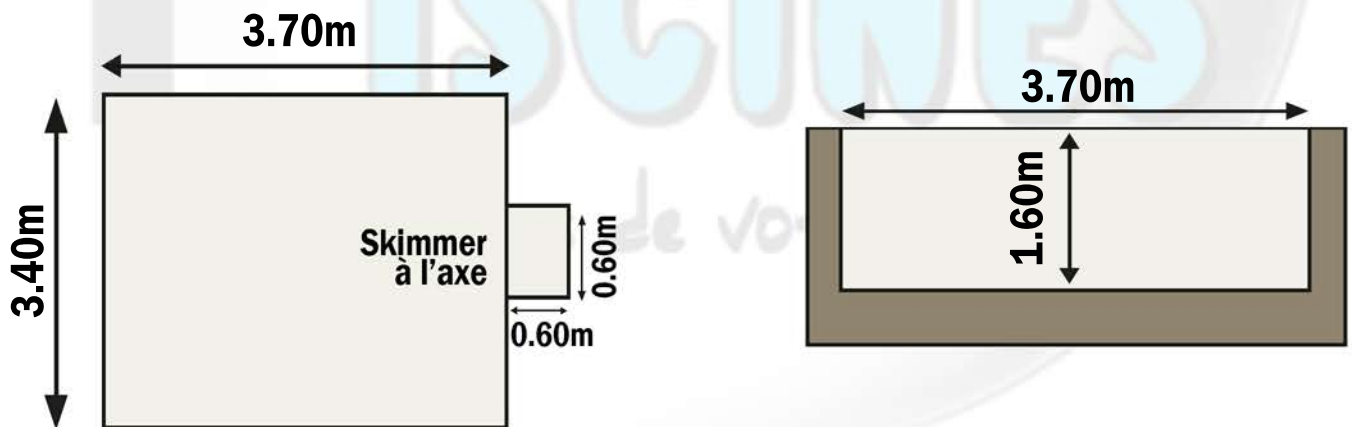

# FICHE TECHNIQUE JUPITER 3B

LONGUEUR	3.30 M
LARGEUR	3.00 M
PROFONDEUR	1.50 M
FOND PLAT	

## PLAN ET COUPE

### ATTENTION !!!

Les côtes de terrassement mentionnées ci-dessus tiennent compte des dimensions de la coque et d'une couche de gravier d'environ 10 cm en fond de fouille.  
N'oubliez pas de prévoir les emplacements du ou des skimmer(s)