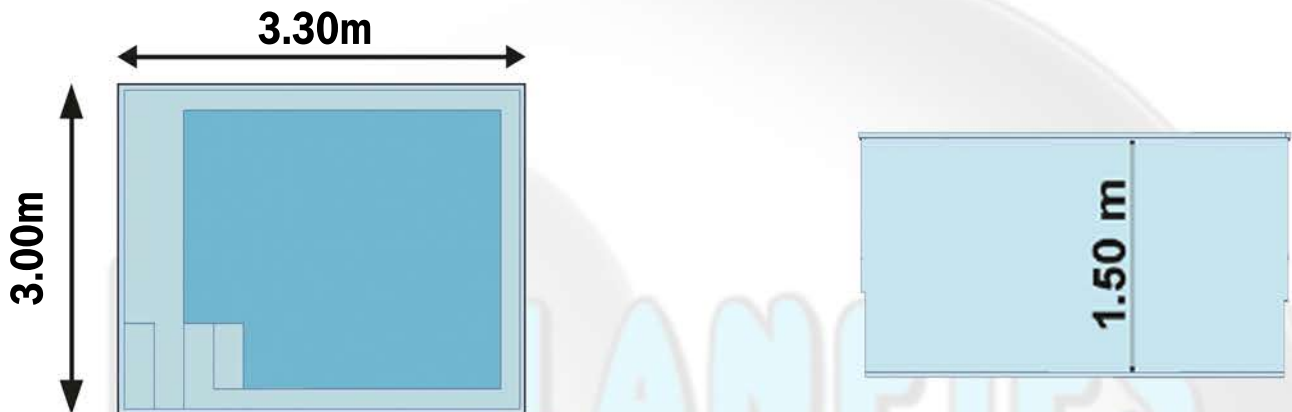

# FICHE TECHNIQUE JUPITER 3B

LONGUEUR	3.30 M
LARGEUR	3.00 M
PROFONDEUR	1.50 M
FOND PLAT	

## PLAN ET COUPE

### ATTENTION !!!

Les côtes de terrassement mentionnées ci-dessus tiennent compte des dimensions de la coque et d'une couche de gravier d'environ 10 cm en fond de fouille.  
N'oubliez pas de prévoir les emplacements du ou des skimmer(s)