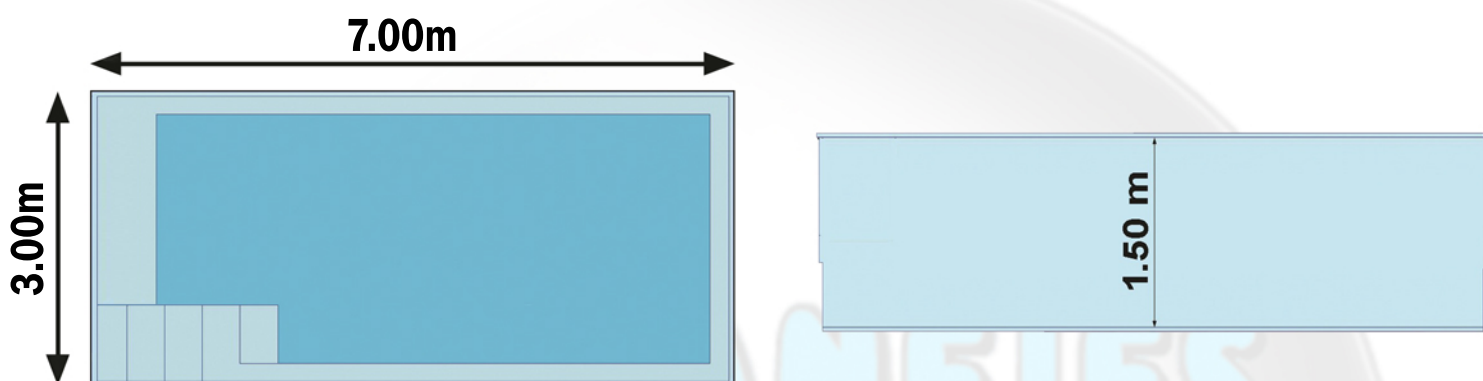

FICHE TECHNIQUE JUPITER 7B

LONGUEUR	7.00 M
LARGEUR	3.00 M
PROFONDEUR	1.50 M
FOND PLAT	

PLAN ET COUPE

COTES DE TERRASSEMENT

ATTENTION !!!

Les côtes de terrassement mentionnées ci-dessus tiennent compte des dimensions de la coque et d'une couche de gravier d'environ 10 cm en fond de fouille.
N'oubliez pas de prévoir les emplacements du ou des skimmer(s)