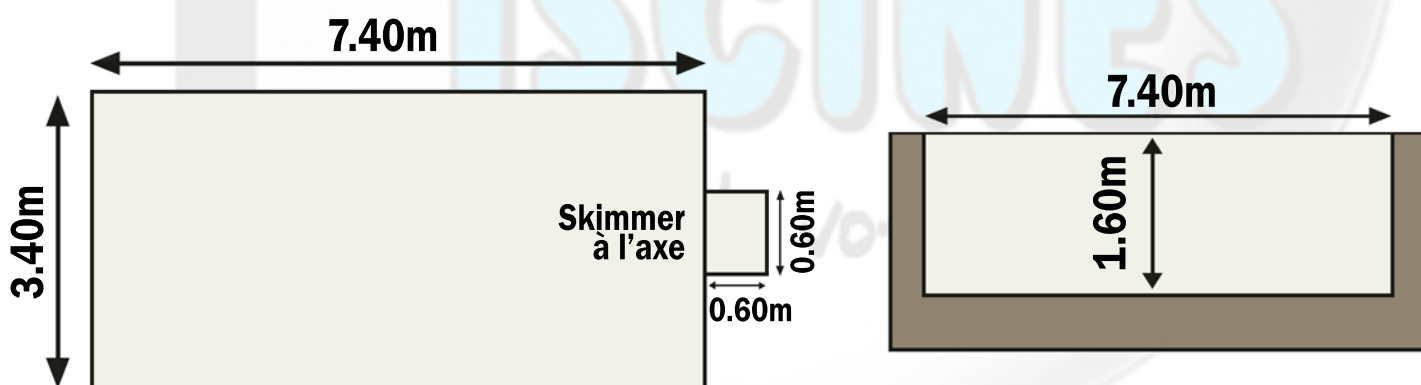

FICHE TECHNIQUE JUPITER 7B

LONGUEUR	7.00 M
LARGEUR	3.00 M
PROFONDEUR	1.50 M
FOND PLAT	

PLAN ET COUPE

COTES DE TERRASSEMENT

ATTENTION !!!

Les côtes de terrassement mentionnées ci-dessus tiennent compte des dimensions de la coque et d'une couche de gravier d'environ 10 cm en fond de fouille.
N'oubliez pas de prévoir les emplacements du ou des skimmer(s)