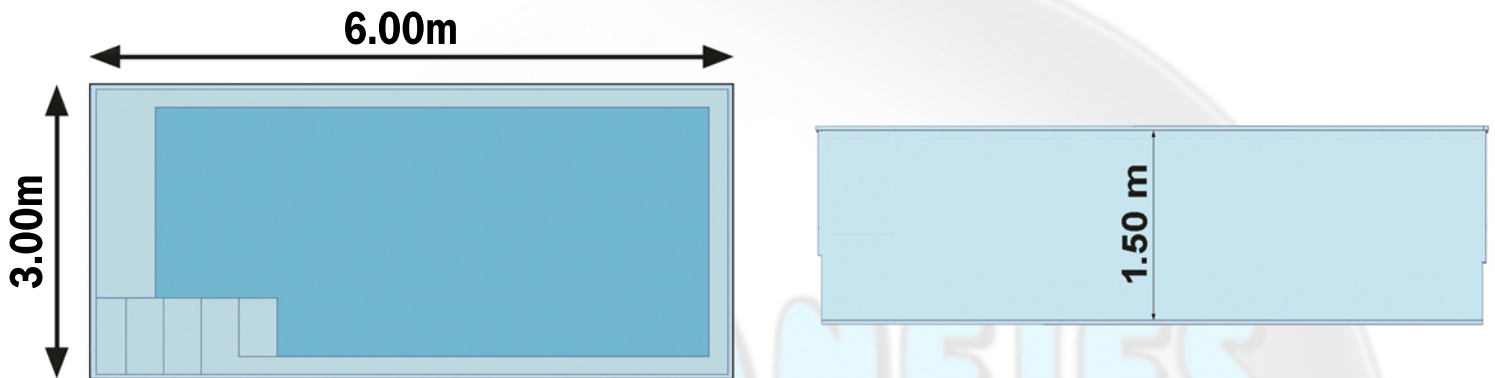

FICHE TECHNIQUE JUPITER 6B

LONGUEUR	6.00 M
LARGEUR	3.00 M
PROFONDEUR	1.50 M
FOND PLAT	

PLAN ET COUPE

COTES DE TERRASSEMENT

ATTENTION !!!

Les côtes de terrassement mentionnées ci-dessus tiennent compte des dimensions de la coque et d'une couche de gravier d'environ 10 cm en fond de fouille.
N'oubliez pas de prévoir les emplacements du ou des skimmer(s)