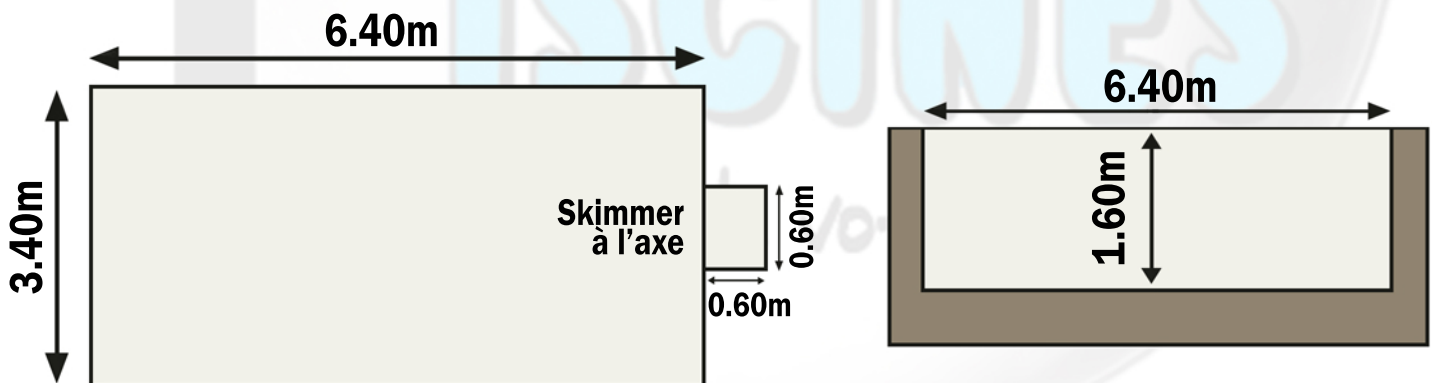

FICHE TECHNIQUE JUPITER 6B

LONGUEUR	6.00 M
LARGEUR	3.00 M
PROFONDEUR	1.50 M
FOND PLAT	

PLAN ET COUPE

COTES DE TERRASSEMENT

ATTENTION !!!

Les côtes de terrassement mentionnées ci-dessus tiennent compte des dimensions de la coque et d'une couche de gravier d'environ 10 cm en fond de fouille.
N'oubliez pas de prévoir les emplacements du ou des skimmer(s)