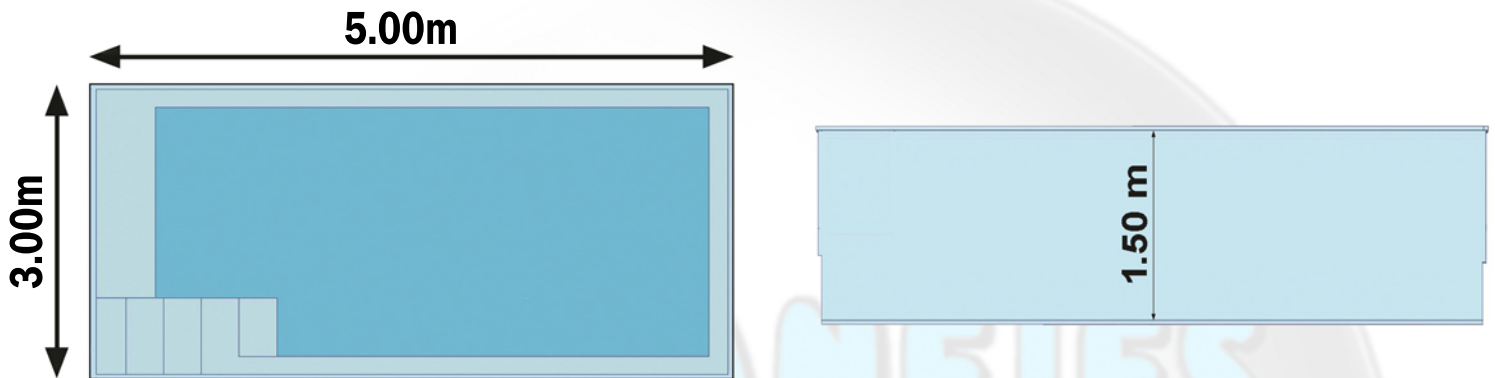

FICHE TECHNIQUE JUPITER 5B

LONGUEUR	5.00 M
LARGEUR	3.00 M
PROFONDEUR	1.50 M
FOND PLAT	

PLAN ET COUPE

COTES DE TERRASSEMENT

ATTENTION !!!

Les côtes de terrassement mentionnées ci-dessus tiennent compte des dimensions de la coque et d'une couche de gravier d'environ 10 cm en fond de fouille.
N'oubliez pas de prévoir les emplacements du ou des skimmer(s)