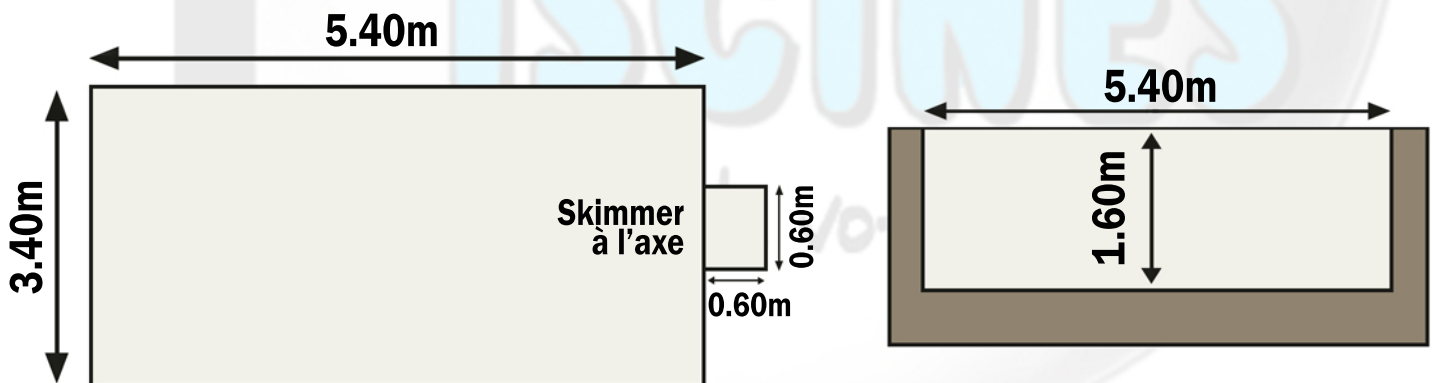

FICHE TECHNIQUE JUPITER 5B

LONGUEUR	5.00 M
LARGEUR	3.00 M
PROFONDEUR	1.50 M
FOND PLAT	

PLAN ET COUPE

COTES DE TERRASSEMENT

ATTENTION !!!

Les côtes de terrassement mentionnées ci-dessus tiennent compte des dimensions de la coque et d'une couche de gravier d'environ 10 cm en fond de fouille.
N'oubliez pas de prévoir les emplacements du ou des skimmer(s)